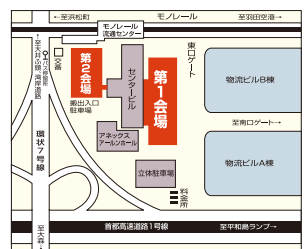

[各セール会場のご案内]

RDI レナウン・ダーバン ファミリーセール

横浜アリーナ

11/16(土)17(日) (土)11:30~17:00 (日)10:00~16:30

子供服
出店

●JR新横浜駅正面北口を出て右側にお進みください(徒歩6分)●横浜市営地下鉄新横浜駅6番・7番出口より徒歩5分
※新横浜プリンスホテル円筒ビルの斜め向いになります※車でご来場のお客様はアリーナ周辺の有料駐車場をご利用ください

千葉県美浜区中瀬2-1

税込5,000円以上お買い上げて ※食品・雑貨を除く「幕張メッセ駐車料金無料」のうれしいサービスがあります!!
詳しくは会場にて!

RDI レナウン・ダーバン ファミリーセール

アクセスサッポロ

11/23(土)24(日) (土)10:00~17:00 (日)10:00~15:30

子供服
出店

●地下鉄東西線「大谷地駅」バスターミナル2番乗り場より無料送迎バスを30分間隔で運行(初日9:00~16:30、2日目9:00~14:30)
●地下鉄東西線「大谷地駅」から車で5分
●JR「新さっぽろ駅」から車で10分

無料駐車場有り(1,100台)

札幌市白石区流通センター4丁目3番55号

北のアメ横同時開催

RDI レナウン・ダーバン ファミリーセール

東京流通センターTRC

11/30(土)12/1(日) (土)11:00~16:30 (日)9:30~16:00

子供服
出店

●モノレール/浜松町駅から羽田空港行きで三つめ(約10分)流通センター駅下車
●JR大森駅東口バスターミナル9番より無料送迎バス運行(土10:30~15:30 日9:10~14:30)
※車でご来場のお客様はTRC立体駐車場(有料)をご利用ください

大田区平和島6-1-1

税込30,000円以上お買い上げて ※食品・雑貨を除く「宅配無料」または「駐車料金2時間無料」のうれしいサービスがあります!!
詳しくは会場にて!

RDI レナウン・ダーバン ファミリーセール

さいたまスーパーアリーナ

12/6(金)7(土)8(日) (金)11:30~17:00 (土)10:00~17:00 (日)10:00~16:30

子供服
出店

●JR京浜東北線、宇都宮・高崎線、さいたま新都心駅下車徒歩5分
●JR埼京線北と野駅下車徒歩7分
※車でご来場のお客様はスーパーアリーナ駐車場(有料)をご利用ください