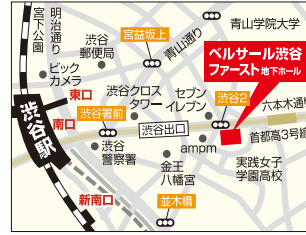

入場口はペDESTリアンデッキ(屋根付歩道橋)を利用した2階になります

横浜市港北区新横浜3-10

税込30,000円以上お買い上げて ※食品・雑貨を除く「宅配無料」のうれしいサービスがあります!!
詳しくは会場にて!

RDI レナウン プレミアムブランドセール

ベルセール渋谷ファースト

11/16(土)17(日) (土)10:00~17:00 (日)10:00~15:00

●渋谷駅東口徒歩8分 (JR線、銀座線、東横線、井の頭線)
●渋谷駅15番出口徒歩8分 (半蔵門線、副都心線)
●渋谷駅新南口徒歩7分 (JR線)
※駐車場はございませんのでご注意ください

渋谷区東1-2-20 住友不動産渋谷ファーストタワー

税込30,000円以上お買い上げて ※食品・雑貨を除く「宅配無料」のうれしいサービスがあります!!
詳しくは会場にて!

「プリティッシュ&イタリアンフェア」

RDI レナウン・ダーバン ファミリーセール

幕張メッセ ホール8

11/23(土)24(日) (土)10:00~17:00 (日)10:00~16:30

子供服
出店

●東京方面から湾岸習志野I.C.(東関東自動車道)、または幕張I.C.(京葉道路)から約5分
●成田方面から湾岸千葉I.C.(東関東自動車道)から約5分
●JR京葉線・武蔵野線、海浜幕張駅下車徒歩10分
●JR総武線、京成幕張本郷駅からバス約15分
※車でご来場のお客様は幕張メッセ駐車場をご利用ください

千葉県美浜区中瀬2-1

税込5,000円以上お買い上げて ※食品・雑貨を除く「幕張メッセ駐車料金無料」のうれしいサービスがあります!!
詳しくは会場にて!

RDI レナウン・ダーバン ファミリーセール

アクセスサッポロ

11/23(土)24(日) (土)10:00~17:00 (日)10:00~15:30

子供服
出店

●地下鉄東西線「大谷地駅」バスターミナル2番乗り場より無料送迎バスを30分間隔で運行(初日9:00~16:30、2日目9:00~14:30)
●地下鉄東西線「大谷地駅」から車で5分
●JR「新さっぽろ駅」から車で10分

無料駐車場有り(1,100台)

札幌市白石区流通センター4丁目3番55号

北のアメ横同時開催

RDI レナウン・ダーバン ファミリーセール

東京流通センターTRC

11/30(土)12/1(日) (土)11:00~16:30 (日)9:30~16:00

子供服
出店

●モノレール/浜松町駅から羽田空港行きで三つめ(約10分)流通センター駅下車
●JR大森駅東口バスターミナル9番より無料送迎バス運行(土10:30~15:30 日9:10~14:30)
※車でご来場のお客様はTRC立体駐車場(有料)をご利用ください