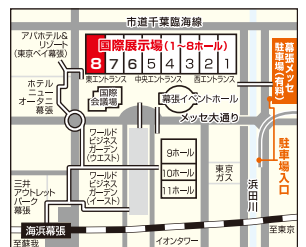

入場口はペDESTリアンデッキ(屋根付歩道橋)を利用した2階になります

横浜市港北区新横浜3-10

税込30,000円以上お買い上げて ※食品・雑貨を除く「宅配無料」のうれしいサービスがあります!!
詳しくは会場にて!

RDI レナウン プレミアムブランドセール

ベルセール渋谷ファースト

11/16(土)17(日) (土)10:00~17:00 (日)10:00~15:00

●渋谷駅東口徒歩8分 (JR線、銀座線、東横線、井の頭線)
●渋谷駅15番出口徒歩8分 (半蔵門線、副都心線)
●渋谷駅新南口徒歩7分 (JR線)
※駐車場はございませんのでご注意ください

渋谷区東1-2-20 住友不動産渋谷ファーストタワー

税込30,000円以上お買い上げて ※食品・雑貨を除く「宅配無料」のうれしいサービスがあります!!
詳しくは会場にて!

「プリティッシュ&イタリアンフェア」

RDI レナウン・ダーバン ファミリーセール

幕張メッセ ホール8

11/23(土)24(日) (土)10:00~17:00 (日)10:00~16:30

子供服
出店

●東京方面から湾岸習志野I.C.(東関東自動車道)、または幕張I.C.(京葉道路)から約5分
●成田方面から湾岸千葉I.C.(東関東自動車道)から約5分
●JR京葉線・武蔵野線、海浜幕張駅下車徒歩10分
●JR総武線、京成幕張本郷駅からバス約15分
※車でご来場のお客様は幕張メッセ駐車場をご利用ください

千葉県美浜区中瀬2-1

税込5,000円以上お買い上げて ※食品・雑貨を除く「幕張メッセ駐車料金無料」のうれしいサービスがあります!!
詳しくは会場にて!

RDI レナウン・ダーバン ファミリーセール

アクセスサッポロ

11/23(土)24(日) (土)10:00~17:00 (日)10:00~15:30

子供服
出店

●地下鉄東西線「大谷地駅」バスターミナル2番乗り場より無料送迎バスを30分間隔で運行(初日9:00~16:30、2日目9:00~14:30)
●地下鉄東西線「大谷地駅」から車で5分
●JR「新さっぽろ駅」から車で10分

無料駐車場有り(1,100台)

札幌市白石区流通センター4丁目3番55号

北のアメ横同時開催

RDI レナウン・ダーバン ファミリーセール

東京流通センターTRC

11/30(土)12/1(日) (土)11:00~16:30 (日)9:30~16:00

子供服
出店

●モノレール/浜松町駅から羽田空港行きで三つめ(約10分)流通センター駅下車
●JR大森駅東口バスターミナル9番より無料送迎バス運行(土10:30~15:30 日9:10~14:30)
※車でご来場のお客様はTRC立体駐車場(有料)をご利用ください