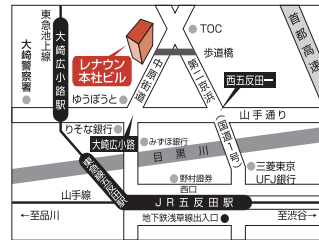

各セール会場のご案内

REDI・レナウン プレミアムブランドセール

ベルセール渋谷ファースト

11/19(土)20(日) (土)9:30~16:00 (日)9:30~15:30

- 渋谷駅東口徒歩8分。(JR線、銀座線、東横線、井の頭線)
- 渋谷駅15番出口徒歩8分。(半蔵門線、副都心線)
- 渋谷駅新南口徒歩7分。(JR線)
- ※駐車場はございませんのでご注意ください。

渋谷区東1-2-20 住友不動産渋谷ファーストタワー

日曜日限定
おもちゃプレゼント!
(小学生以下のお子様)

《スポーツ・カジュアル特集》
◆トミー・ヒルフィガー
◆トミー・ガール ◆トミー・キッズ
大人気ブランド特別出品

REDI・レナウン ファミリーセール

東京流通センターTRC

12/3(土)4(日) (土)11:00~16:30 (日)9:30~16:00

- モノレール/浜松町駅から羽田空港行きで三つめ(約10分)流通センター駅下車
- 路線バス/JR大森駅から平和島循環バスで約10分、流通センター前下車。平和島クローバーチェンジ
- JR大森駅東口バスターミナル⑨番より無料送迎バス運行(土10:30~15:30 日9:10~14:30)
- ※車でご来場のお客様はTRC立体駐車場(有料)をご利用ください
大田区平和島6-1-1

さいたま市中央区新都心8番地

税込30,000円以上お買い上げて ※食品・雑貨を除く
「宅配無料」のうれしいサービスがあります!!
詳しくは会場にて!

日曜日限定
おもちゃプレゼント!
(小学生以下のお子様)

《スポーツ・カジュアル特集》
◆トミー・ヒルフィガー
◆トミー・ガール
大人気ブランド特別出品

REDI・レナウン ダーバンセール

五反田レナウン本社ビル

12/9(金)10(土)11(日)

(金)13:00~20:00 (土)10:00~17:00 (日)10:00~16:30

- JR、地下鉄五反田駅下車徒歩8分。
- 東急池上線大崎広小路駅下車徒歩3分。
- ※駐車場はございませんのでご注意ください。

品川区西五反田8-8-20

お仕事帰りでもお買物OK!
金曜日は20時まで開催
(30分前に入場締切となります)

《スポーツ・カジュアル特集》
◆トミー・ヒルフィガー
◆トミー・ガール
大人気ブランド特別出品

【お客様へのお願い】

- 会場内での事故及び紛失等の責任は負いかねます。
- お買上商品の返品(返金)、商品交換はご遠慮願います。
- キャリーバッグ、大きな紙袋等は、会場内にお持ち込みできません。
- 悪天候等の際は、予告なしに開場、閉場時刻を変更する場合があります。
- 開催確認は、主催(株)REDUインターフェイスのホームページのスタートページをご覧ください。<http://www.redu-interface.com/>
- 各種クレジットカードがご利用いただけます。
- 裾上げ等のお直しは有料となります。