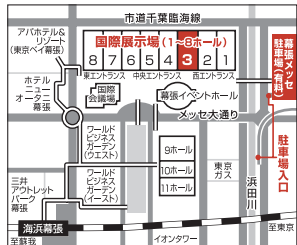

Aquascutum 160th Anniversary
アクアスキュータムフェア

税込30,000円以上お買い上げて ※食品・雑貨を除く
「宅配無料」のうれしいサービスがあります!!
詳しくは会場にて!

REDI・レナウン ファミリーセール

横浜アリーナ

11/26(土)27(日) (土)11:30~17:00 (日)10:00~16:30

- JR新横浜駅正面北口を出て右側(徒歩6分)
- 横浜市営地下鉄新横浜駅6番・7番出口より徒歩5分
- ※新横浜プリンスホテル円筒ビルの斜め向いになります※車でご来場のお客様はアリーナ周辺の有料駐車場をご利用ください

横浜市港北区新横浜3-10

税込30,000円以上お買い上げて ※食品・雑貨を除く
「宅配無料」のうれしいサービスがあります!!
詳しくは会場にて!

日曜日限定
おもちゃプレゼント!
(小学生以下のお子様)

《スポーツ・カジュアル特集》
◆トミー・ヒルフィガー
◆トミー・ガール
大人気ブランド特別出品

REDI・レナウン ファミリーセール

幕張メッセ ホール3

11/26(土)27(日) (土)10:00~17:00 (日)10:00~16:30

- 東京方面から湾岸習志野I.C.(東関東自動車道)、または幕張I.C.(京葉道路)から約5分
- 成田方面から湾岸千葉I.C.(東関東自動車道)から約5分
- JR京葉線・武蔵野線、海浜幕張駅下車徒歩10分
- JR総武線、京成幕張本郷駅からバス約15分
- ※車でご来場のお客様は幕張メッセ駐車場をご利用ください

千葉市美浜区中瀬2-1

税込5,000円以上お買い上げて ※食品・雑貨を除く
「幕張メッセ駐車場料金無料」サービス!!
※サービス券を進呈、県営地下駐車場は除きます

日曜日限定
おもちゃプレゼント!
(小学生以下のお子様)

《スポーツ・カジュアル特集》
◆トミー・ヒルフィガー
◆トミー・ガール ◆トミー・キッズ
大人気ブランド特別出品

REDI・レナウン ファミリーセール

東京流通センターTRC

12/3(土)4(日) (土)11:00~16:30 (日)9:30~16:00

- モノレール/浜松町駅から羽田空港行きで三つめ(約10分)流通センター駅下車
- 路線バス/JR大森駅から平和島循環バスで約10分、流通センター前下車。平和島クローバーチェンジ
- JR大森駅東口バスターミナル⑨番より無料送迎バス運行(土10:30~15:30 日9:10~14:30)
- ※車でご来場のお客様はTRC立体駐車場(有料)をご利用ください
大田区平和島6-1-1