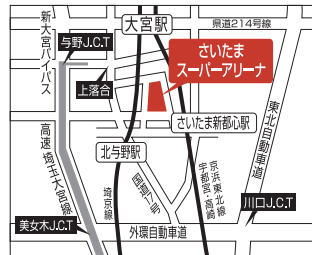

各セール会場のご案内

REDI・レナウン プレミアムブランドセール

ベルセール渋谷ファースト

11/19(土)20(日) (土)9:30~16:00 (日)9:30~15:30

- 渋谷駅東口徒歩8分。(JR線、銀座線、東横線、井の頭線)
- 渋谷駅15番出口徒歩8分。(半蔵門線、副都心線)
- 渋谷駅新南口徒歩7分。(JR線)
- ※駐車場はございませんのでご注意ください。

渋谷区東1-2-20 住友不動産渋谷ファーストタワー

- 東京方面から湾岸習志野I.C.(東関東自動車道)、または幕張I.C.(京葉道路)から約5分
- 成田方面から湾岸千葉I.C.(東関東自動車道)から約5分
- JR京葉線・武蔵野線、海浜幕張駅下車徒歩10分
- JR総武線、京成幕張本郷駅からバス約15分
- ※車でご来場のお客様は幕張メッセ駐車場をご利用ください

千葉市美浜区中瀬2-1

税込5,000円以上お買い上げて ※食品・雑貨を除く
「幕張メッセ駐車場料金無料」サービス!!
※サービス券を進呈、県営地下駐車場は除きます

日曜日限定
おもちゃプレゼント!
(小学生以下のお子様)

《スポーツ・カジュアル特集》
◆トミー・ヒルフィガー
◆トミー・ガール ◆トミー・キッズ
大人気ブランド特別出品

REDI・レナウン ファミリーセール

東京流通センターTRC

12/3(土)4(日) (土)11:00~16:30 (日)9:30~16:00

- モノレール/浜松町駅から羽田空港行きで三つめ(約10分)流通センター駅下車
- 路線バス/JR大森駅から平和島循環バスで約10分、流通センター前下車。平和島クローバーチェンジ
- JR大森駅東口バスターミナル⑨番より無料送迎バス運行(土10:30~15:30 日9:10~14:30)
- ※車でご来場のお客様はTRC立体駐車場(有料)をご利用ください
大田区平和島6-1-1

税込30,000円以上お買い上げて ※食品・雑貨を除く
「宅配無料」または「駐車料金2時間無料」

日曜日限定
おもちゃプレゼント!
(小学生以下のお子様)

《スポーツ・カジュアル特集》
◆トミー・ヒルフィガー
◆トミー・ガール
大人気ブランド特別出品

REDI・レナウン ファミリーセール

さいたまスーパーアリーナ

12/10(土)11(日) (土)11:30~17:00 (日)10:00~16:30

- JR京浜東北線、宇都宮・高崎線、さいたま新都心駅下車徒歩5分
- JR埼京線北与野駅下車徒歩7分
- ※車でご来場のお客様はスーパーアリーナ駐車場(有料)をご利用ください
- ※当セールでは駐車料金の割引はいたしません