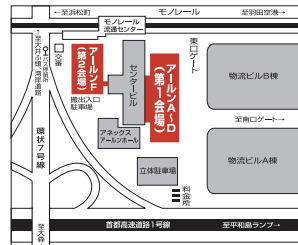

- 東京方面から湾岸習志野I.C.(東関東自動車道)、または幕張I.C.(京葉道路)から約5分
- 成田方面から湾岸千葉I.C.(東関東自動車道)から約5分
- JR京葉線・武蔵野線、海浜幕張駅下車徒歩10分
- JR総武線、京成幕張本郷駅からバス約15分
- ※車でご来場のお客様は幕張メッセ駐車場をご利用ください

千葉市美浜区中瀬2-1

税込5,000円以上お買い上げて ※食品・雑貨を除く
「幕張メッセ駐車場料金無料」サービス!!
※サービス券を進呈、県営地下駐車場は除きます

日曜日限定
おもちゃプレゼント!
(小学生以下のお子様)

《スポーツ・カジュアル特集》
◆トミー・ヒルフィガー
◆トミー・ガール ◆トミー・キッズ
大人気ブランド特別出品

REDI・レナウン ファミリーセール

東京流通センターTRC

12/3(土)4(日) (土)11:00~16:30 (日)9:30~16:00

- モノレール/浜松町駅から羽田空港行きで三つめ(約10分)流通センター駅下車
- 路線バス/JR大森駅から平和島循環バスで約10分、流通センター前下車。平和島クローバーチェンジ
- JR大森駅東口バスターミナル⑨番より無料送迎バス運行(土10:30~15:30 日9:10~14:30)
- ※車でご来場のお客様はTRC立体駐車場(有料)をご利用ください
大田区平和島6-1-1

税込30,000円以上お買い上げて ※食品・雑貨を除く
「宅配無料」または「駐車料金2時間無料」

日曜日限定
おもちゃプレゼント!
(小学生以下のお子様)

《スポーツ・カジュアル特集》
◆トミー・ヒルフィガー
◆トミー・ガール
大人気ブランド特別出品

REDI・レナウン ファミリーセール

さいたまスーパーアリーナ

12/10(土)11(日) (土)11:30~17:00 (日)10:00~16:30

- JR京浜東北線、宇都宮・高崎線、さいたま新都心駅下車徒歩5分
- JR埼京線北与野駅下車徒歩7分
- ※車でご来場のお客様はスーパーアリーナ駐車場(有料)をご利用ください
- ※当セールでは駐車料金の割引はいたしません